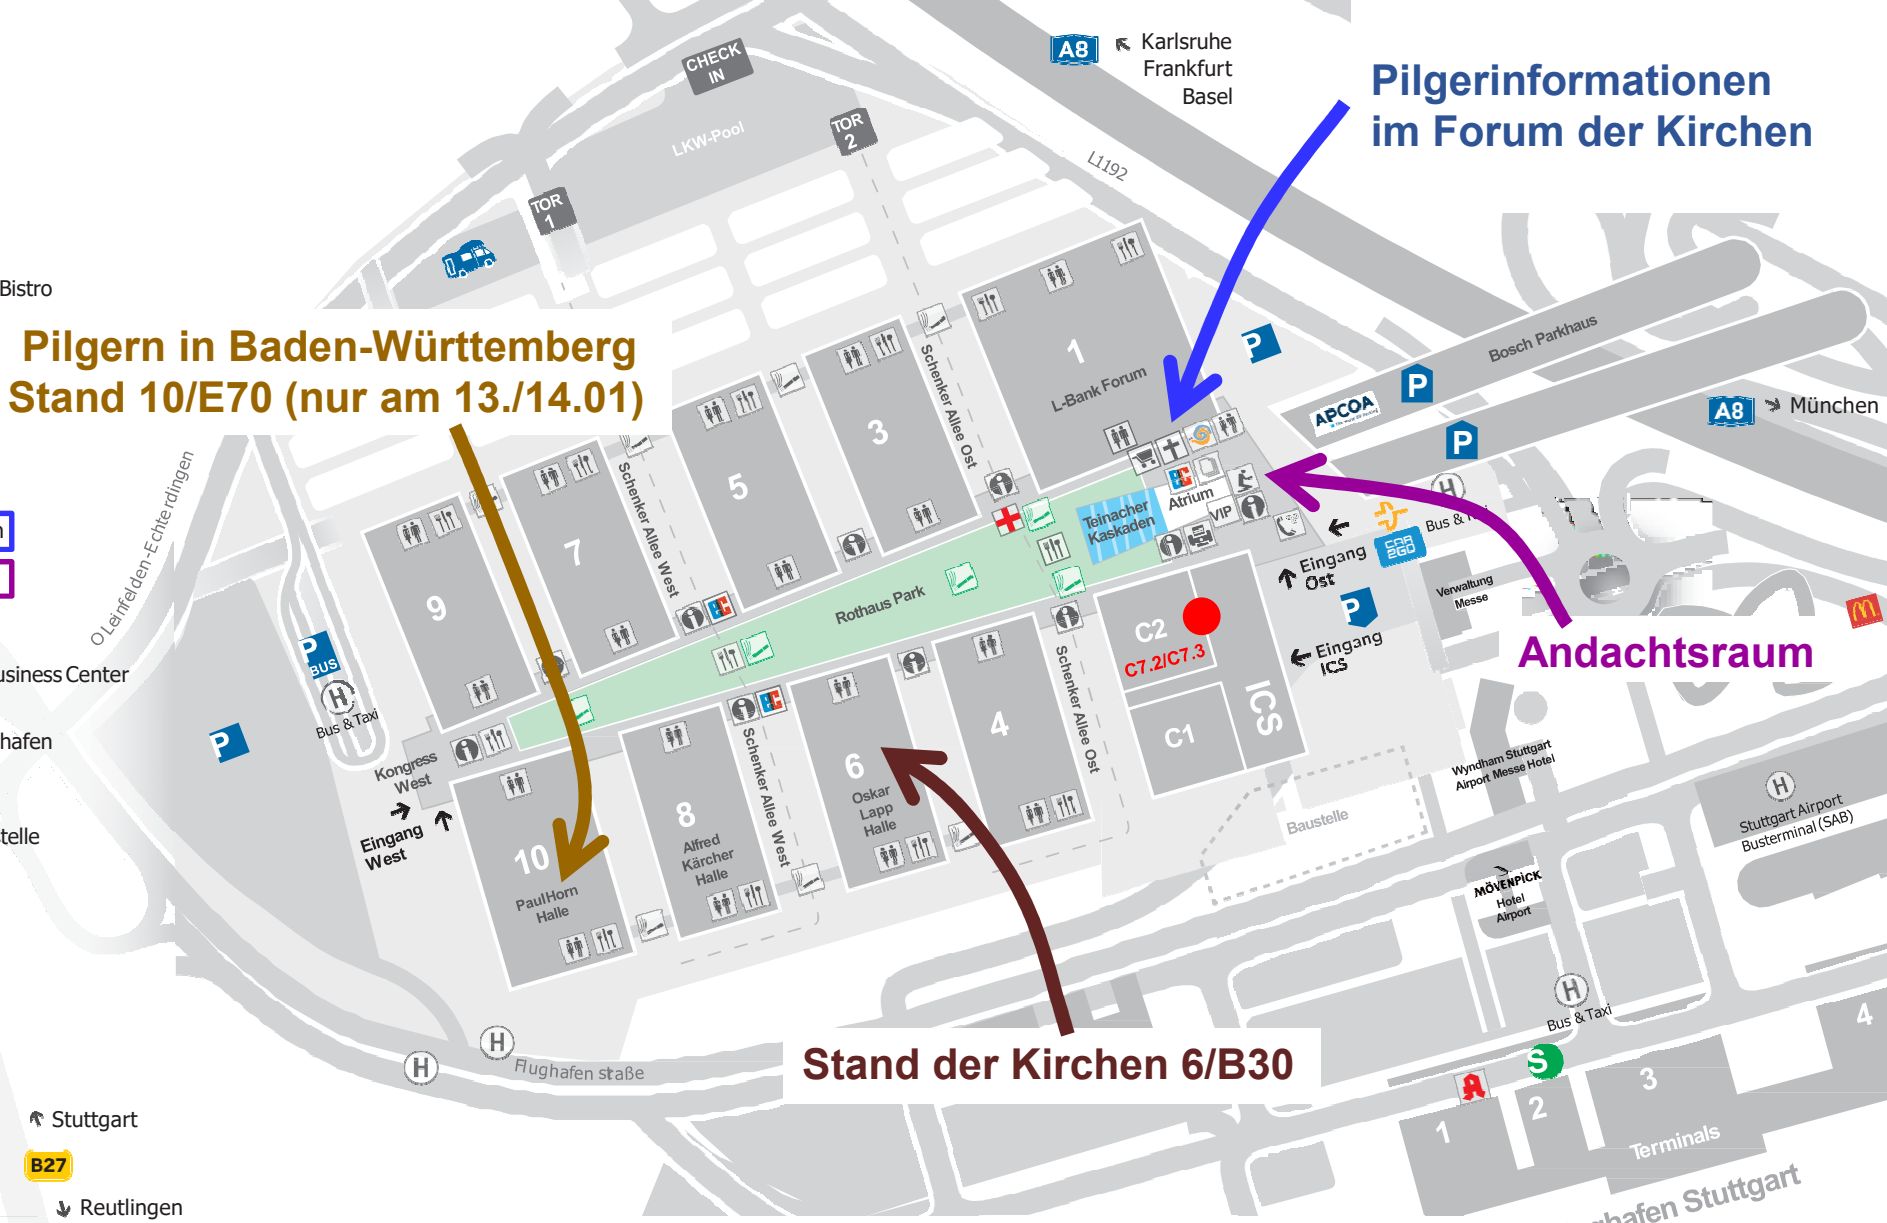

Geländeübersicht

- Information
- Presse
- Kinderbetreuung
- electronic cash
- VIP Lounge
- Restaurant, Café, Bistro
- WC
- Erste Hilfe
- Münztelefon
- Raucherzone
- Forum der Kirchen**
- Raum der Stille**
- Snack & Shop
- Service Center, Business Center
- Apotheke im Flughafen
- Haltestelle Bus
- EnBW Stromtankstelle car2go Stellplätze
- Haltestelle S2, S3
- Parkplatz
- Parkhaus
- Tiefgarage
- Wohnmobil-Stellplatz

**Pilgern in Baden-Württemberg
Stand 10/E70 (nur am 13./14.01)**

**Pilgerinformationen
im Forum der Kirchen**

Andachtsraum

Stand der Kirchen 6/B30

Kirchliche Dienste auf der Messe · Telefon: +49 (0)711 18560-3220